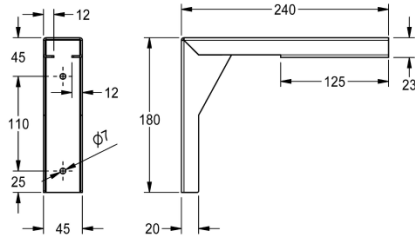

KWC PLANOX Konsole

Modell-Linie: PLANOX | PL18SU

Waschtische & Waschrinnen | Waschtische & Waschrinnen

KWC-Nr.

2030043812

PLANOX Konsole, Abmessungen 45 x 170 x 240 mm (B x H x T)

Konsole für PLANOX Waschrinnen, Wandmontage,
Chromnickelstahl, Materialstärke 2 mm, inklusive
Befestigungsmaterial.

Abmessungen 45 x 180 x 240 mm (B x H x T)

Technische Daten

Gesamttiefe

240 mm

Gesamthöhe

180 mm

Gesamtbreite

45 mm