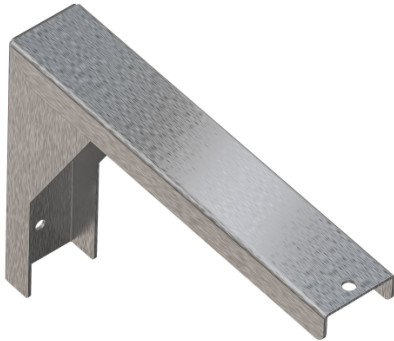

KWC PLANOX Konsole

Modell-Linie: PLANOX | PL18SU

Waschtische & Waschrinnen | Waschtische & Waschrinnen

KWC-Nr.

2030043812

PLANOX Konsole, Abmessungen 45 x 170 x 240 mm (B x H x T)

Konsole für PLANOX Waschrinnen, Wandmontage,
Chromnickelstahl, Materialstärke 2 mm, inklusive
Befestigungsmaterial.

Abmessungen 45 x 180 x 240 mm (B x H x T)

Technische Daten

Gesamttiefe

240 mm

Gesamthöhe

180 mm

Gesamtbreite

45 mm